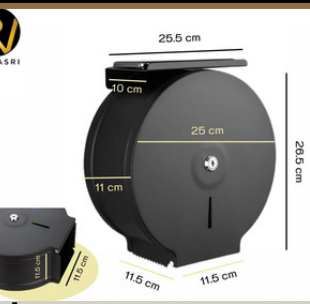

100%
SUS 201
Electroplate
สีดำน
ผิวด้าน

BF394 ที่ใส่ทิชชู่ม้วนใหญ่เอาจ

สีทองด้าน
G6
วิธี EDP

BF394 ที่ใส่ทิชชู่ม้วนใหญ่เอาจ
มีชั้นวางมือถือ **1,490**
กว้าง 25 สูง 26 ซม. ติดผนัง **บาท/ชิ้น**

100%
SUS 201
Electroplate
สีดำน
ผิวด้าน