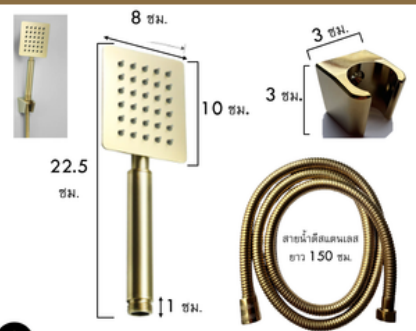

www.WoraSri.com

BF351 ฝักบัวมือถือ โบราณ / Vintage Handheld Shower Set

BF351 ชุดฝักบัวมือถือ วินเทจ

หน้ากว้าง 5 ซม.
ด้ามสูง 17.5 ซม.

1,490
บาท/ชุด

สีทองด้าน วินเทจ G4 วีธี EDP

BF352 ฝักบัวมือถือ สีเหลี่ยม / Square Handheld Shower Set

BF352 ชุดฝักบัวมือถือ อาเกเลีย

หน้ากว้าง 3.5 ซม.
ด้ามสูง 22 ซม.

1,390
บาท/ชุด

สีทองเงา G1 วีธี EDP

BF353 ฝักบัวมือถือ สีเหลี่ยมทรงดูร์ / Square Handheld Shower Set

BF353 ชุดฝักบัวมือถือ แอลล่า

หน้ากว้าง 8 ซม.
ด้ามสูง 22.5 ซม.