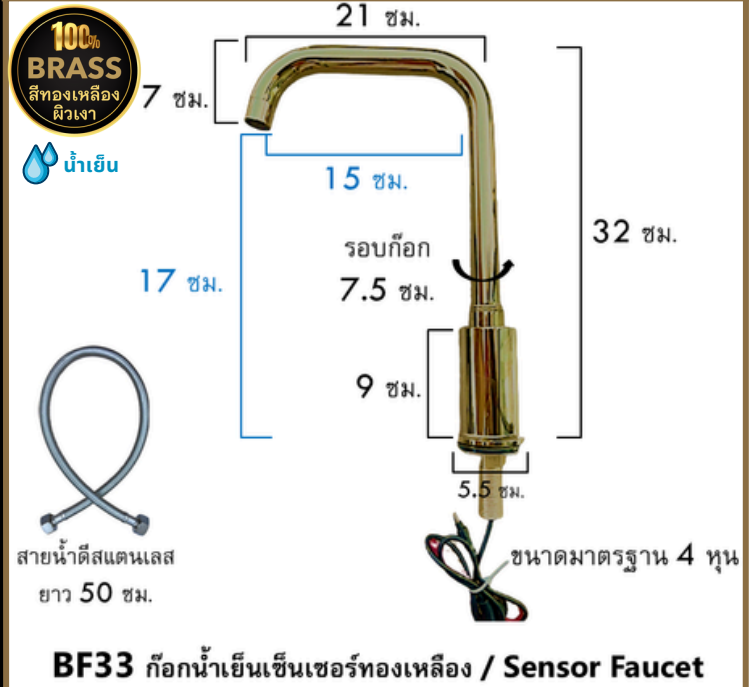

ก๊อกเซ็นเซอร์เปิด-ปิดอัตโนมัติ ปลั๊กไฟ/ถ่านอัลคาไลน์ AA ก๊อกสูง 18 ซม.
● สีทองเงา G1 วีรี EDP **3,200 บาท/ชุด**

BF33 ก๊อกน้ำเซ็นเซอร์ทองเหลือง / Sensor Faucet

ก๊อกเซ็นเซอร์เปิด-ปิดอัตโนมัติ ปลั๊กไฟ/ถ่านอัลคาไลน์ AA ก๊อกสูง 32 ซม.
● สีทองเงา G1 วีรี EDP **2,900 บาท/ชุด**