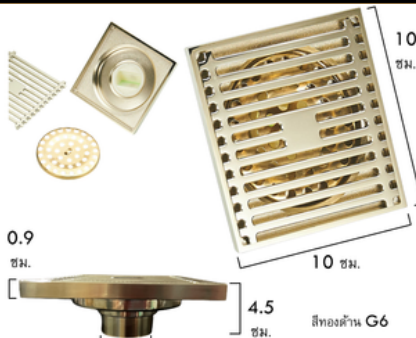

BF37 ตะแกรงระบายน้ำทิ้ง / SHEILA Floor Drain

BF37 ตะแกรงระบายน้ำทิ้ง

ดักกลิ่น ดักแมลง
กว้าง x ยาว 10 ซม. รูท่อน 4 ซม.
สีทองด้าน G6 วิธี EDP

850
บาท/ชุด