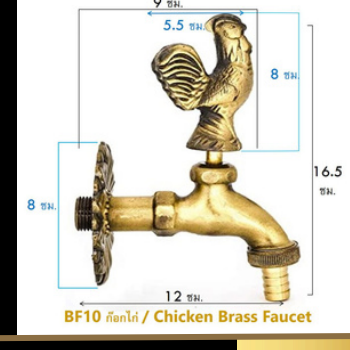

สีทองด้าน
G2

BF09 ก๊อกกระรอก / Squirrel Brass Faucet

น้ำไหลนุ่ม ต่อสายยางได้
กว้าง 12 สูง 16 ซม. ติดผนัง **1,250** บาท/ชุด

สีทองด้าน
G2

BF10 ก๊อกไก่ / Chicken Brass Faucet

เสริมดวงเงินทองโชคลาภ
กว้าง 12 สูง 16.5 ซม. ติดผนัง **1,150** บาท/ชุด