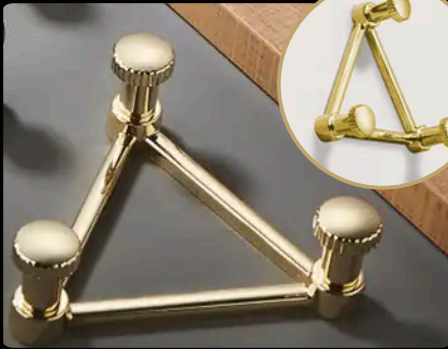

SS11 รูปสามเหลี่ยม
กว้าง 9.7 ซม.
สูง 8.7 ซม.
ลึก 3.1 ซม.
แบบเจาะติดผนัง
สีทองเงา G2
วิธี Electroplating

390
บาท/ชิ้น