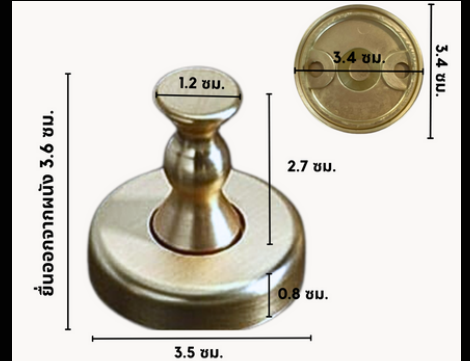

ยื่นออกจากผนัง 3.6 ซม.

SS10 รูปทรงกลม **329**
กว้าง 3.6 ซม.
สูง 3.6 ซม.
ลึก 2.6 ซม.
แบบเจาะติดผนัง
สีทองดำน G5
วิธี Electroplating