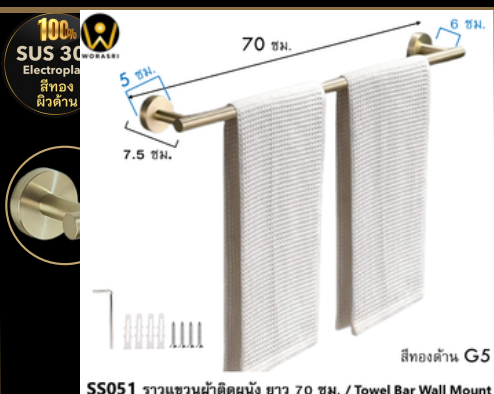

● สีทองด้าน G6 วิธี EDP

SS551 ชุดราวแขวนในครัว 10 ตะขอ สีดำด้าน Kitchen Hangers

SS551 ราวแขวนของในครัว

รูปทรงกลม เจาะติดผนัง ยาว 80 ซม. ตะขอ 10 ตัว **790** บาท/ชุด

● สีดำด้าน วิธี EDP

SS051 ราวแขวนผ้าเช็ดผนัง ยาว 70 ซม. / Towel Bar Wall Mount