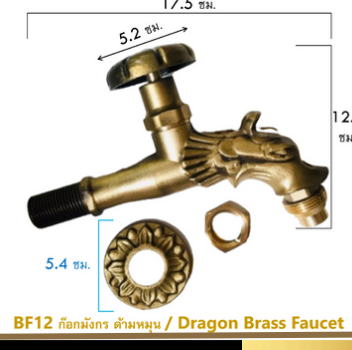

สีทองด้าน
G2

BF11 ก๊อกนึ่ง / Frog Brass Faucet

น้ำไหลนุ่ม ต่อสายยางได้
กว้าง 12 สูง 16 ซม. ติดผนัง **1,250** บาท/ชุด

สีทองด้าน
G2

BF12 ก๊อกมังกร ค้ำหมื่น / Dragon Brass Faucet

เสริมดวงพลังอำนาจบารมี
กว้าง 17.5 สูง 12.5 ซม. ติดผนัง **1,250** บาท/ชุด