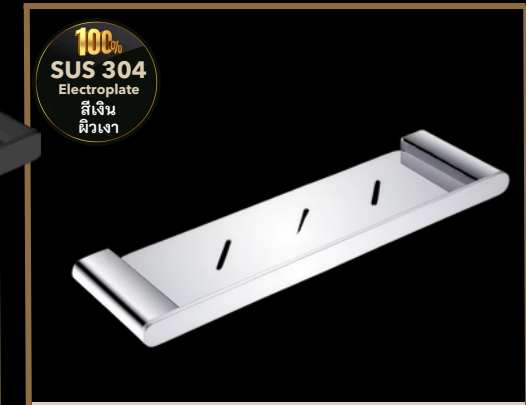

SS617 ชั้นวางของยาว สีเงินเงา

รูปทรงเหลี่ยม เจาะติดผนัง ยาว 60 ซม. ลึก 10 ซม.
สีเงินเงา Chrome วิธี EDP **1,890 บาท/ชิ้น**