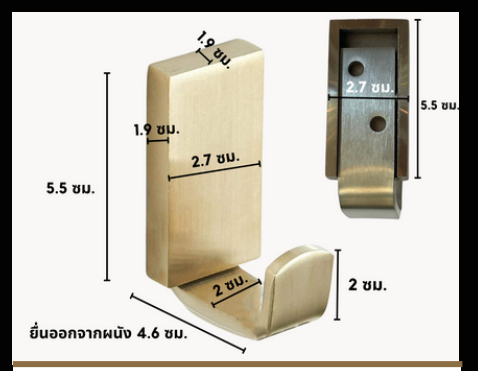

SS12 รูปตัว L
กว้าง 3 ซม.
สูง 6 ซม.
ลึก 4.5 ซม.
แบบเจาะติดผนัง
สีทองด้าน G5
วิธี Electroplating

690
บาท/ชิ้น

100% SUS 304 Electroplate
สีทอง
ผิวด้าน