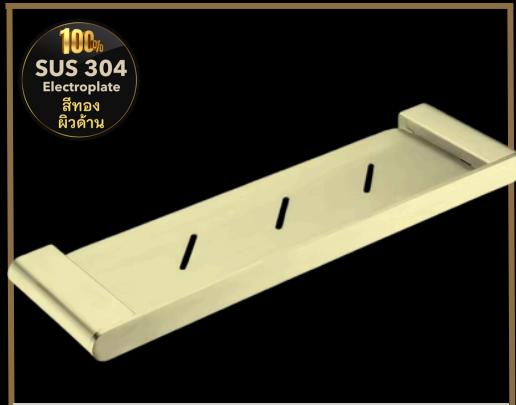

- 👍 ผิวแข็งแรงขึ้น
- 👍 ลดรอยขีดข่วน
- 👍 จับแล้วไม่เป็นรอยนิ้วมือ

Ceramic Valve

ควบคุมการเปิดปิดน้ำด้วยระบบเซรามิกควาล์ว

- 👍 หมดปัญหาน้ำรั่วซึม
- 👍 มั่นใจใช้งานได้ยาวนาน

SS618 ที่ใส่สบู่ก้อน

รูปทรงเหลี่ยม เจาะติดผนัง กว้าง 23 ซม. ลึก 10 ซม.
สีทองดำ G6 วิธี EDP **1,190 บาท/ชิ้น**