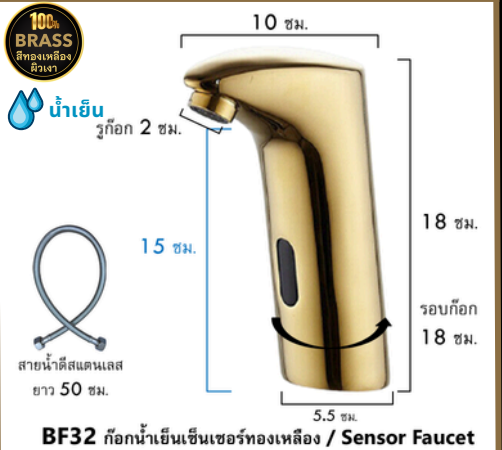

BF32 ก๊อกน้ำเซ็นเซ็นเซอร์ทองเหลือง / Sensor Faucet

เซ็นเซอร์เปิด-ปิดอัตโนมัติ ปลั๊กไฟ/ถ่าน AA สูง 18 ซม. 3,200 บาท/ชุด
สีทองเงา G1 วิธี EDP