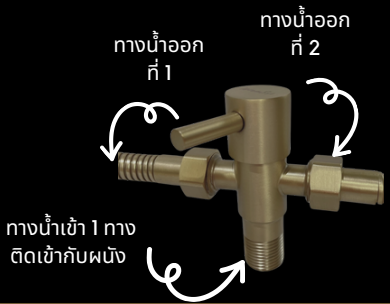

ทางน้ำเข้า 1 ทาง
ติดเข้ากับผนัง

100% BRASS
สีทองเหลือง
ผิวด้าน

น้ำร้อน-น้ำเย็น