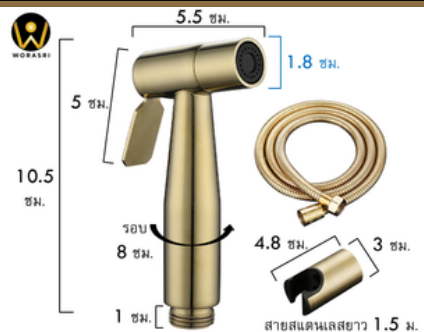

BF341 ชุดสายฉีดชำระ สแตนเลส304 / Bidet Set

BF341 ชุดสายฉีดชำระ แอสเทรีย

หน้ากว้าง 1.8 ซม.
ด้ามสูง 10.5 ซม.

599
บาท/ชุด

สีทองด้าน G6 วีธี EDP