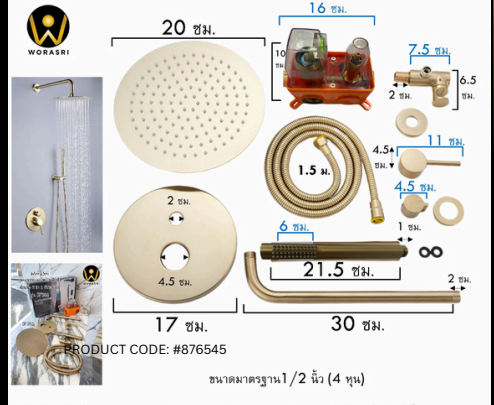

เรนชาวเวอร์ หน้ากว้าง 25 ซม.

สีทองด้าน G6 วีธี EDP

3,500

บาท/ชุด

น้ำร้อน-น้ำเย็น

BF355 เรนชาวเวอร์+ฝักบัว ฟังผนัง สีทอง / Rain Shower

เรนชาวเวอร์ หน้ากว้าง 20 ซม.

สีทองด้าน G5 วีธี EDP