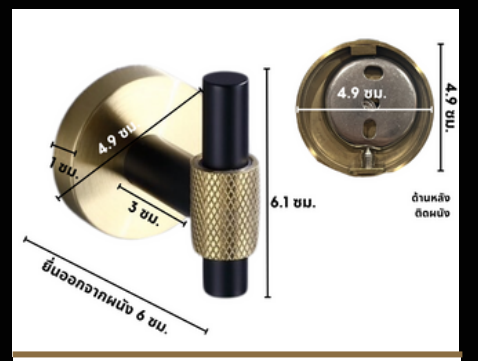

SS13 รูปตัว I ดำทอง
กว้าง 4.9 ซม.
สูง 6.1 ซม.
ลึก 6 ซม.
แบบเจาะติดผนัง
สีดำด้านผสมทองด้าน
วิธี PVD

690
บาท/ชิ้น

100% SUS 304 Electroplate
สีดำ
ผิวด้าน