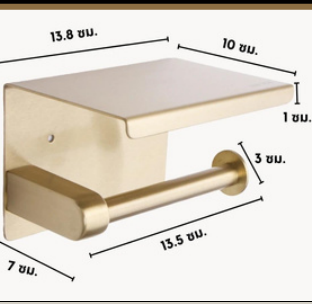

สีทองด้าน
G5
วิธี EDP

BF396 ที่ใส่ทิชชู่ม้วนเล็ก
ใส่ทิชชู่ม้วน 2 ม้วน + ชั้นวางของ **890**
ยาว 27 ซม. ติดผนัง **บาท/ชิ้น**

วัสดุเรซิน
สีเหมือนจริง