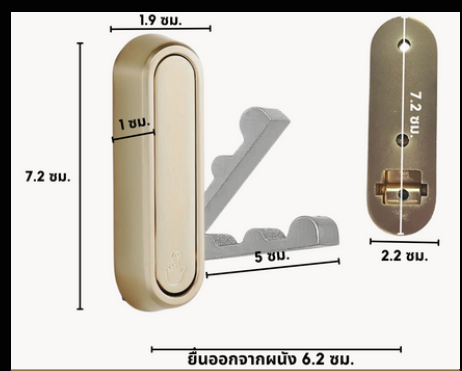

SS08 โค้งพับซ้อนได้
กว้าง 1.2 ซม.
สูง 7.4 ซม.
ลึก 5 ซม.
แบบเจาะติดผนัง
สีทองด้าน G5
วิธี Electroplating

329
บาท/ชิ้น

ZINC ALLOY Electroplate
สีทอง
ผิวด้าน