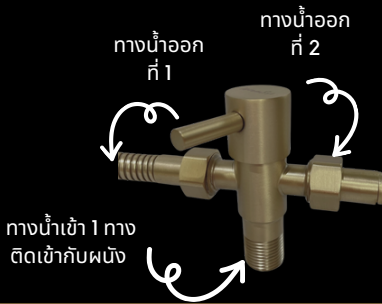

ก๊อกอ่างล้างหน้า อ่างล้างมือ

ผลิตจากสแตนเลสเกรด **SUS-304** และทองเหลืองแท้
เปิด-ปิด ด้วยระบบเซรามิคควาล์ว

สอบถาม - สั่งซื้อ

Line
@WoraSri

Mon - Sat
9.00 - 17:00

Website
www.WoraSri.com

น้ำร้อน-น้ำเย็น

ก๊อกที่สีเหมือนทองคำมากที่สุด
แบบก้านโยก ก๊อกสูง 18.5 ซม.
● สีทองเงา G1 วัสดุ EDP **3,290** บาท/ชุด

น้ำร้อน-น้ำเย็น

หมุน 360 องศา (หมุนซ้ายขวา/หมุนรอบวง)
แบบก้านโยก ก๊อกสูง 29 ซม.
● สีทองด้าน G6 วัสดุ EDP **2,790** บาท/ชุด

น้ำร้อน-น้ำเย็น

เสริมอวงจุ่มบ้าน มั่งมีศรีสุข
แบบก้านโยก ก๊อกสูง 33 ซม.
● สีทองด้าน แอนทิก G4 วัสดุ EDP **2,390** บาท/ชุด

น้ำร้อน-น้ำเย็น

หัวก๊อกทรงโค้งหมุนได้ 360 องศา
แบบหมุนคลิกเดียว ก๊อกสูง 23.5 ซม.
● สีทองด้าน แอนทิก G4 วัสดุ EDP **2,590** บาท/ชุด

Q&A ก๊อกน้ำผสมน้ำร้อน-เย็น

ใช้แต่น้ำเย็นอย่างเดียวได้ไหม ถ้าไม่มีเครื่องทำน้ำร้อน?

✓ ลูกค้าชอบดีไซน์ของก๊อกน้ำร้อน-เย็น แต่อยากใช้แต่น้ำเย็น
อย่างเดียว ง่ายๆ เลยค่ะ ใช้อุปกรณ์ "มินิบอลวาล์ว" หรือเรียก
ว่า "สต๊อปวาล์ว" จากเดิม 2 ทางเป็น 3 ทางแทน แค่นี้ก็ไม่ต้อง
ซื้อเครื่องทำน้ำร้อนเพิ่ม แต่ใช้เหมือนก๊อกปกติที่ออกแต่น้ำ
เย็นอย่างเดียวได้เลยนะคะ

ใช้ต่อกับก๊อกอ่างล้างหน้า
ก๊อกอ่างล้างจาน

น้ำร้อน-น้ำเย็น

หัวก๊อกหมุนได้ 360 องศา / ก้านโยก
แบบฝังผนัง ก๊อกยาว 21.5 ซม.
● สีทองด้าน G5 วัสดุ EDP **3,490** บาท/ชุด