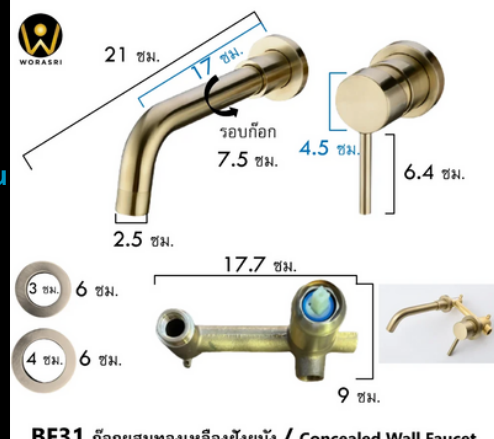

ใช้ต่อกับก๊อกอ่างล้างหน้า
ก๊อกอ่างล้างจาน

น้ำร้อน-น้ำเย็น

BF31 ก๊อกผสมทองเหลืองฝังผนัง / Concealed Wall Faucet