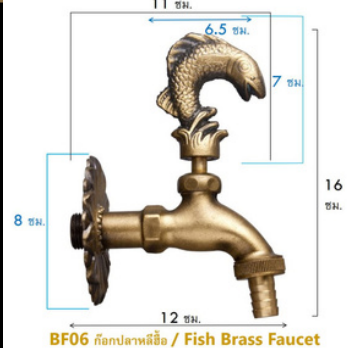

สีทองด้าน
G2

BF05 ก๊อกแมว / Cat Brass Faucet

เสริมพลังค้าขายรุ่งเรือง
กว้าง 12 สูง 17 ซม. ติดผนัง **1,250** บาท/ชุด

สีทองด้าน
G2

BF06 ก๊อกปลาพญานาค / Fish Brass Faucet

เสริมดวงมั่งคั่ง ค้าขายดี
กว้าง 12 สูง 16 ซม. ติดผนัง **1,000** บาท/ชุด