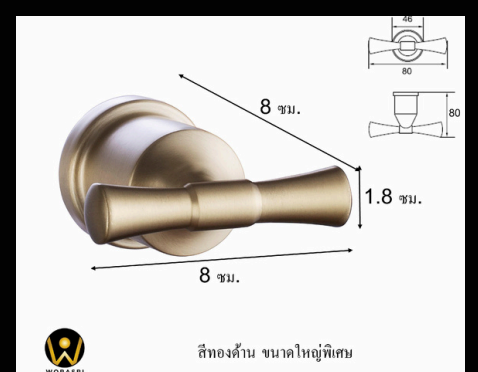

SS02 รูปกระดิ่ง
กว้าง 8 ซม.
สูง 8 ซม.
ลึก 8 ซม.
แบบเจาะติดผนัง
สีทองด้าน G5
วิธี PVD

690
บาท/ชิ้น

100% SUS 304 Electroplate
สีทอง
ผิวด้าน