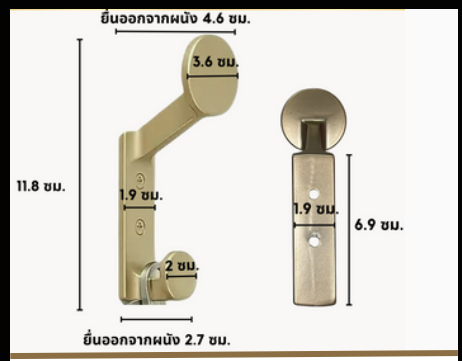

UNIQUE *Creative* WALL HOOK

SS06 รูปตัว J
กว้าง 2.3 ซม.
สูง 6.8 ซม.
ลึก 4.3 ซม.
แบบเจาะติดผนัง
สีทองด้าน G6
วิธี Electroplating

229
บาท/ชิ้น

THICK ALUMINIUM Electroplate
สีทอง
ผิวด้าน