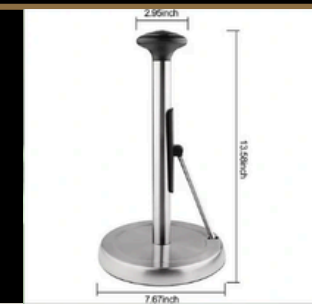

BF400 ที่ใส่ทิชชู่ม้วนเอนกประสงค์
ฉีกทิชชู่ม้วนได้ด้วยมือเดียว **590**
สูง 35 ซม. ตั้งโต๊ะ **บาท/ชุด**