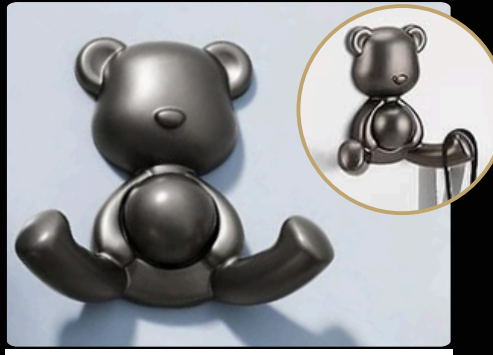

วิธี Electroplating

SS331 รูปตัว Y **229**
บาท/ชิ้น

กว้าง 7.7 ซม.
สูง 7.3 ซม.
ลึก 4.3 ซม.

แบบเจาะติดผนัง
สีเทาดำ Gun Gray

วิธี Electroplating

SS341 รูปหมี **329**
บาท/ชิ้น

กว้าง 7.2 ซม.
สูง 6.6 ซม.
ลึก 3 ซม.