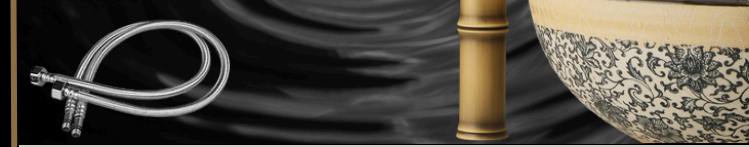

100% SUS 304
Electroplate
สีทอง
ผิวด้าน

น้ำร้อน-น้ำเย็น

BF28 ก๊อกชูส

หมุน 360 องศา (หมุนซ้ายขวา/หมุนรอบวง)
แบบก้านโยก ก๊อกสูง 29 ซม.

2,790
บาท/ชุด

สีทองด้าน G6 5รี EDP

100% BRASS
สีทองเหลือง
แอนทิก
ผิวด้าน

น้ำร้อน-น้ำเย็น

BF29 ก๊อกไม้ไฟ

เสริมอวงจุ่มบ้าน มั่งมีศรีสุข
แบบก้านโยก ก๊อกสูง 33 ซม.

2,390
บาท/ชุด

สีทองด้าน แอนทิก G4 5รี EDP

100% BRASS
สีทองเหลือง
แอนทิก
ผิวด้าน

น้ำร้อน-น้ำเย็น

BF291 ก๊อกวินเทจ

หัวก๊อกทรงโค้งหมุนได้ 360 องศา
แบบหมุนคลิกเดียว ก๊อกสูง 23.5 ซม.