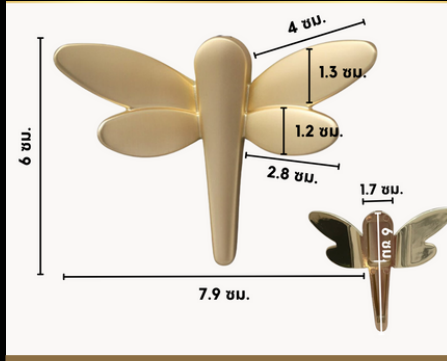

ไม่ว่าจะแขวน ห้อย โชว์ รับรองใครเห็นต้องทัก

สอบถาม - สั่งซื้อ

LINE @WoraSri

Mon - Sat 9.00 - 17.00

Website www.WoraSri.com

UNIQUE Creative WALL HOOK

ยื่นออกจากผนัง 2 ซม.

SS31 ทรง 311ดำ ฝีเสื้อ **229**
 กว้าง 10 ซม.
 สูง 9 ซม.
 ลึก 4 ซม.
 แบบเจาะติดผนัง
 สีทองดำน G6 / สีดำดำน
 วิธี Electroplating