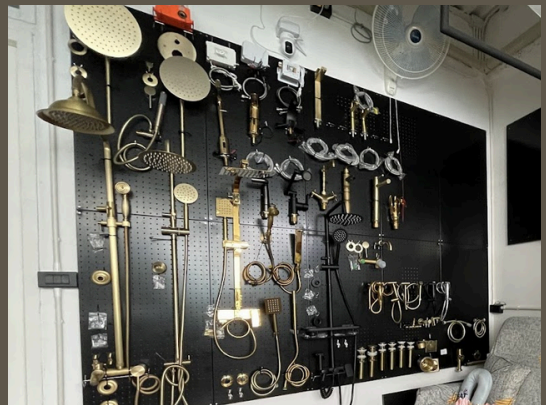

CONTACT US

สั่งซื้อสินค้าหรือสอบถามข้อมูลอย่างรวดเร็ว
กรุณาแอดไลน์ หรือสแกน QR Code

LINE: @WoraSri

083-896-9965

www.WoraSri.com

เชิญเข้ามาชมสินค้าตัวจริงได้ที่ออฟฟิศ
ครบถ้วนแฉ่งวันและเวลาก่อนเข้ากะ
ขอบคุณมากค่ะ

5/154 (ซอยย่อย 8) หมู่บ้านกลางเมืองศรีนครินทร์
ซอยศรีนครินทร์ 24 แขวงสวนหลวง
เขตสวนหลวง กทม. 10250

เข้าออกได้ทั้งจาก ถ.ศรีนครินทร์ 24 เพียง 50 เมตร
หรือซอยอ่อนนุช 39 และ พัฒนาการซอย 30, 38

“
ต้องการใช้ของด่วน
มีบริการส่ง ไลน์แมน
แกร๊ป ลาลามูฟ
คิดค่าส่งตามระยะทางค่ะ
”