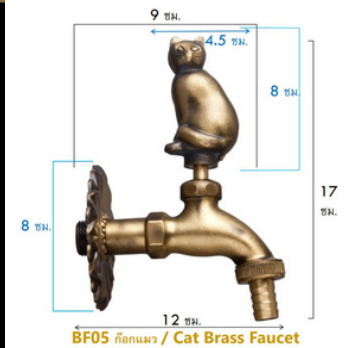

BF05 ก๊อกแมว / Cat Brass Faucet

เสริมพลังค้าขายรุ่งเรือง
กว้าง 12 สูง 17 ซม. ติดผนัง **1,250** บาท/ชุด

สีทองด้าน
G2