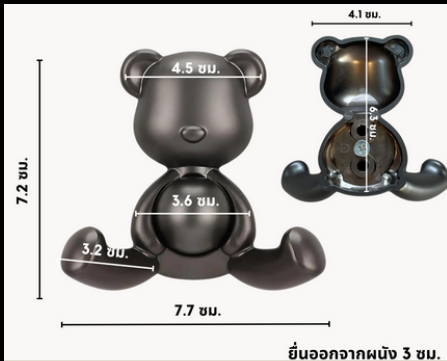

ยื่นออกจากผนัง 3 ซม.

SS341 รูปหมี **329**
กว้าง 7.2 ซม.
สูง 6.6 ซม.
ลึก 3 ซม.
แบบเจาะติดผนัง
สีเทาดำ Gun Gray
วิธี Electroplating