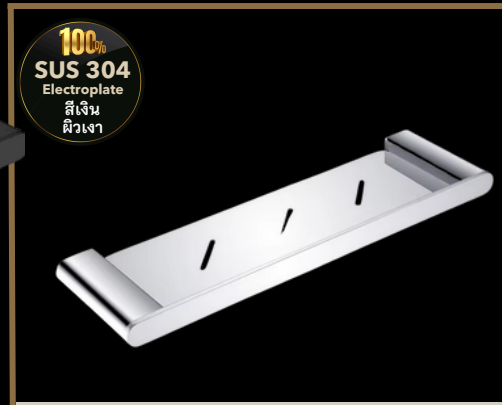

SS617 ชั้นวางของยาว สีเงินเงา

รูปทรงเหลี่ยม เจาะติดผนัง ยาว 60 ซม. ลึก 10 ซม.

1,890 บาท/ชิ้น

สีเงินเงา Chrome 5รี EDP