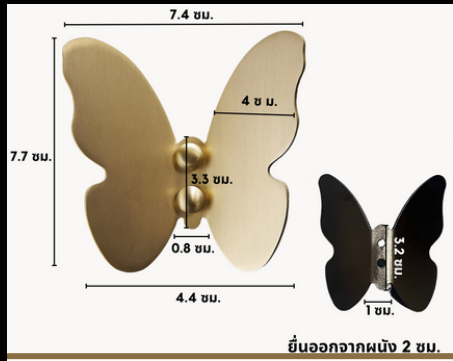

ไม่ว่าจะแขวน ห้อย โชว์ รับรองใครเห็นต้องทัก

สอบถาม - สั่งซื้อ

LINE @WoraSri

Mon - Sat 9.00 - 17.00

Website www.WoraSri.com

UNIQUE Creative WALL HOOK

ยื่นออกจากผนัง 2 ซม.

SS31 ทรง 311ดำ ฝีเสื้อ **229**
 กว้าง 10 ซม.
 สูง 9 ซม.
 ลึก 4 ซม.
 แบบเจาะติดผนัง
 สีทองดำน G6 / สีดำดำน
 วิธี Electroplating