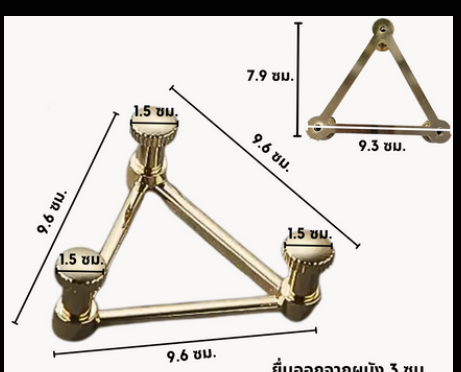

690
บาท/ชิ้น

100% SUS 304 Electroplate
สีทอง
ผิวด้าน

SS07 รูปตัว W
กว้าง 5 ซม.
สูง 5 ซม.
ลึก 3.3 ซม.
แบบเจาะติดผนัง
สีทองด้าน G6
วิธี Electroplating

229
บาท/ชิ้น

ZINC ALLOY Electroplate
สีทอง
ผิวด้าน

SS11 รูปสามเหลี่ยม
กว้าง 9.7 ซม.
สูง 8.7 ซม.
ลึก 3.1 ซม.
แบบเจาะติดผนัง
สีทองเงา G2
วิธี Electroplating