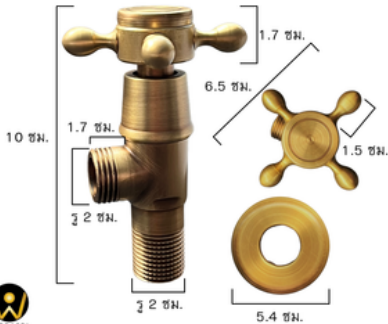

สต็อปวาล์ว ตะแกรง สะดือซิงค์

ผลิตจากสแตนเลสเกรด **SUS-304** และทองเหลืองแท้
เปิด-ปิด ด้วยระบบเซรามิควาล์ว

สอบถาม - สั่งซื้อ

Line

@WoraSri

Mon - Sat

9.00 - 17:00

Website

www.WoraSri.com

BF371 สต็อปวาล์วทองเหลืองวินเทจ/Antique Stop Valve

BF371 สต็อปวาล์ววินเทจ

น้ำเข้า 1 ทาง น้ำออก 1 ทาง
เกลียวมาตรฐาน 1/2" (4 หุน)
สีทองด้าน แอนทิก G4
วิธี EDP

649
บาท/ชุด