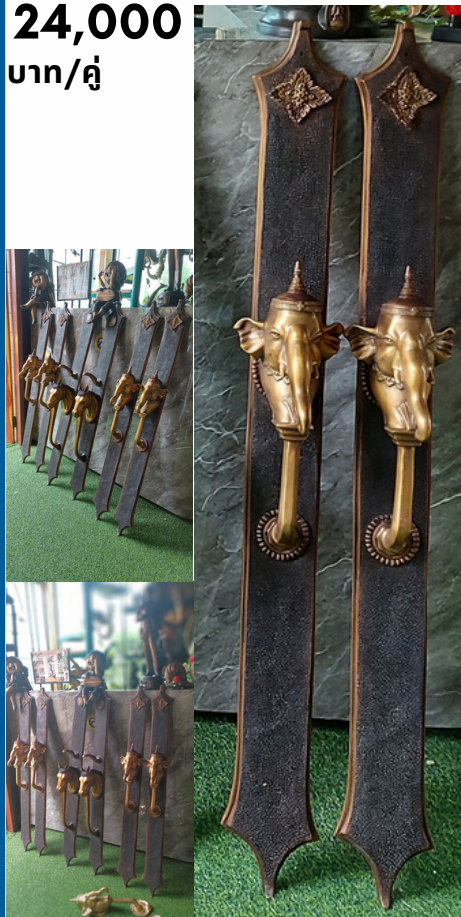

159
บาท/ชุด

SF04 ชุดแขวนของติดผนัง
เกจ์วัดลม
Hook Shelf Furniture Gauge

175
บาท/ชุด

มือจับประตู หน้าต่าง ลื่นชัก ทองเหลือง

ใช้นานได้ทนทาน และให้ความรู้สึกหรูหราแบบคลาสสิกที่ใช้ได้ยาวๆ

ไม่ตกเทรนด์แน่นอนค่ะ

LINE: @WorAsri

1,900
บาท/คู่

BD01 มือจับประตู ลื่นชัก โบราณ
ทองเหลือง Antique Door Handle

8,900
บาท/คู่

BD04 มือจับประตู งวงช้าง ทอง
เหลือง Elephant Door Handle

15,000
บาท/คู่

BD05 มือจับประตู หัวช้าง ทอง
เหลือง Elephant Door Handle

2,900
บาท/คู่

BD02 มือจับประตู นกยูง
ทองเหลือง Peacock Door Handle

24,000
บาท/คู่

BD06 มือจับประตู หัวช้าง
เต็มบาน ทองเหลือง
Elephant Door Handle

24,000
บาท/คู่

BD07 มือจับประตู หัวม้า
เต็มบาน ทองเหลือง
Horse Door Handle