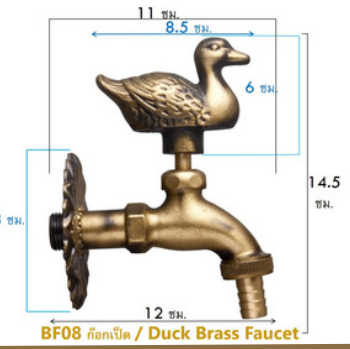

สีทองด้าน
G2

BF07 ก๊อกสุนัข / Dog Brass Faucet

น้ำไหลนุ่ม ต่อสายยางได้
กว้าง 12 สูง 14.5 ซม. ติดผนัง **1,150** บาท/ชุด

สีทองด้าน
G2

BF08 ก๊อกเป็ด / Duck Brass Faucet

น้ำไหลนุ่ม ต่อสายยางได้
กว้าง 12 สูง 14.5 ซม. ติดผนัง **1,250** บาท/ชุด