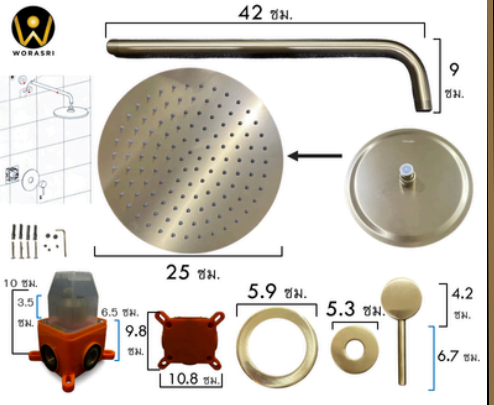

WORASRI

ชุดเรนชาวเวอร์ ฟังผนังและลอย

ผลิตจากสแตนเลสเกรด **SUS-304** และทองเหลืองแท้
เปิด-ปิด ด้วยระบบเซรามิคควาล์ว

สอบถาม - สั่งซื้อ

Line

@WoraSri

Mon - Sat

9.00 - 17:00

Website

www.WoraSri.com

น้ำร้อน-น้ำเย็น

BF35 ชุดก้านฝักบัวเรนชาวเวอร์ สีทอง กลม / Rain Shower

เรนชาวเวอร์ หน้ากว้าง 25 ซม.

สีทองด้าน G6 วีธี EDP

3,500

บาท/ชุด

น้ำร้อน-น้ำเย็น