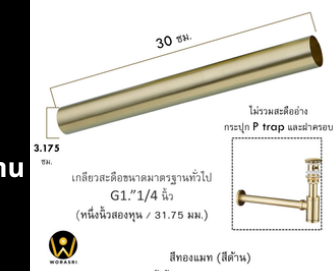

สีทองเงา
G6
วิธี EDP

BF378S5 สายน้ำดีสแตนเลส 304

ใช้กับฝักบัว
หัวทองเหลือง ยาว 150 ซม. **690** บาท/ชิ้น

สีทองเงา
G6
วิธี EDP

BF379 ท่อชาร์ปโลโก้

BF379 ท่อชาร์ปโลโก้

ใช้กับท่อน้ำทิ้งอ่างล้างมือ
ยาว 30 ซม. **245** บาท/ชิ้น