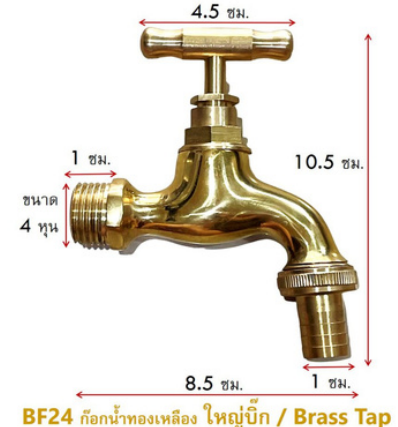

100%
BRASS
สีทองเหลือง
ผิวเงา

น้ำเย็น

BF24 ก๊อกน้ำทองเหลือง ใหญ่บีก / Brass Tap

ก๊อกสนามโบราณ มีปากก๊อกสนามต่อสาย
ยางได้ ขนาดใหญ่บีก ก๊อกสูง 10.5 ซม.

สีทองเงา G2 5รี EDP

220
บาท/ชุด

100%
SUS 304
Electroplate
สีทอง
ผิวด้าน