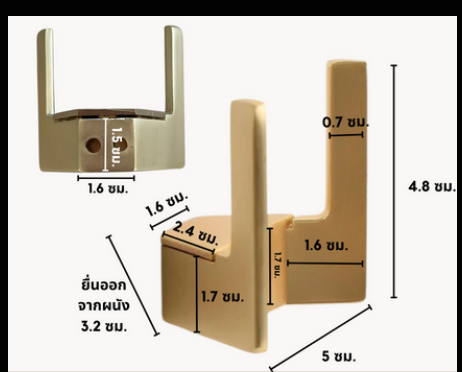

SS07 รูปตัว W
กว้าง 5 ซม.
สูง 5 ซม.
ลึก 3.3 ซม.
แบบเจาะติดผนัง
สีทองด้าน G6
วิธี Electroplating

229
บาท/ชิ้น

ZINC ALLOY Electroplate
สีทอง
ผิวด้าน