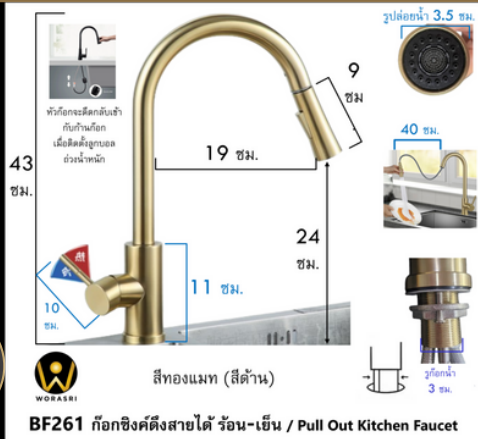

www.WoraSri.com

BF161 ก๊อกซิงค์ดึงสายได้ แบบผสม / Pull Out Kitchen Faucet

หัวก๊อกดึงสายได้ยาว / ปุ่มกดน้ำ 2 โหมด / หมุนได้ 360 องศา / ก้านโยก / สูง 40 ซม.
สีทองเงา G1 5 EDP

1,490
บาท/ชุด

BF265 ก๊อกซิงค์น้ำเย็น ก๊อกหัวฉีดแบบมือถือดึงสายได้ CALLIOPE Pull Out Kitchen Faucet

หัวก๊อกโยกได้ยาว / ปุ่มกดน้ำ 2 โหมด / หมุนได้ 360 องศา / ก้านโยก / สูง 40 ซม.
สีดำด้าน 5 EDP

2,790
บาท/ชุด

BF261 ก๊อกซิงค์ดึงสายได้ ร้อน-เย็น / Pull Out Kitchen Faucet

หัวก๊อกดึงสายได้ยาว / ปุ่มกดน้ำ 2 โหมด / หมุนได้ 360 องศา / ก้านโยก / สูง 39 ซม.
สีทองด้าน G6 5 EDP

2,290
บาท/ชุด

BF262 ก๊อกซิงค์ดึงสายได้ ร้อน-เย็น / Pull Out Kitchen Faucet

หัวก๊อกดึงสายได้ยาว / ปุ่มกดน้ำ 2 โหมด / หมุนได้ 360 องศา / ก้านโยก / สูง 39 ซม.
สีดำด้าน 5 EDP

2,050
บาท/ชุด

BF264 ก๊อกดึงสายได้กรองน้ำดื่ม-น้ำใช้ / Pull Out RO Purified Faucet