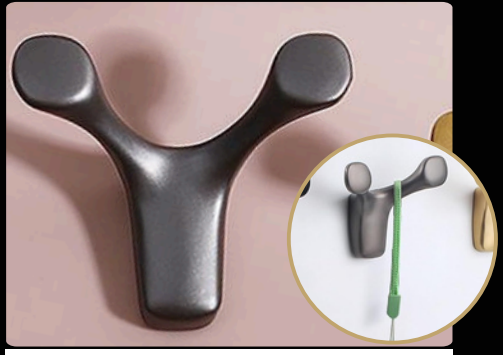

SS331 รูปตัว Y **229**
บาท/ชิ้น

กว้าง 7.7 ซม.
สูง 7.3 ซม.
ลึก 4.3 ซม.

แบบเจาะติดผนัง
สีเทาดำ Gun Gray

วิธี Electroplating