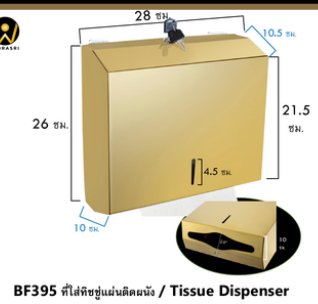

BF395 ที่ใส่ทิชชู่ม้วนกระดาษ / Tissue Dispenser

สีทองด้าน
G6
วิธี EDP

BF395 กล่องใส่กระดาษเช็ดมือ
ใส่กระดาษแผ่นพับ **1,490**
ยาว 28 ซม. ติดผนัง **บาท/ชิ้น**

100%
SUS 201
Electroplate
สีดำน
ผิวด้าน