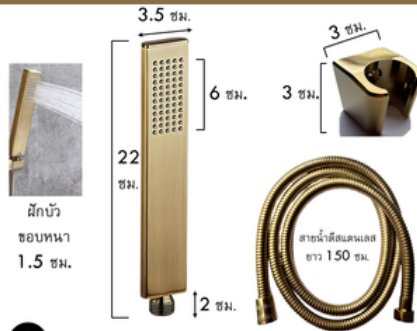

www.WoraSri.com

BF351 ฝักบัวมือถือ โบราณ / Vintage Handheld Shower Set

BF351 ชุดฝักบัวมือถือ วินเทจ

หน้ากว้าง 5 ซม.
ด้ามสูง 17.5 ซม.

1,490
บาท/ชุด

สีทองด้าน วินเทจ G4 วีธี EDP

BF352 ฝักบัวมือถือ สีเหลี่ยม / Square Handheld Shower Set

BF352 ชุดฝักบัวมือถือ อาเกเลีย

หน้ากว้าง 3.5 ซม.
ด้ามสูง 22 ซม.

1,390
บาท/ชุด

สีทองเงา G1 วีธี EDP

BF353 ฝักบัวมือถือ สีเหลี่ยมทรงดูร์ / Square Handheld Shower Set

BF353 ชุดฝักบัวมือถือ แอลล่า

หน้ากว้าง 8 ซม.
ด้ามสูง 22.5 ซม.

1,090
บาท/ชุด

สีทองด้าน G6 วีธี EDP

BF358 ฝักบัวมือถือ กลมสลิม / Round Slim Handheld Shower Set

BF358 ชุดฝักบัวมือถือ ยูเรนัส

หน้ากว้าง 2.5 ซม.
ด้ามสูง 21.2 ซม.

1,390
บาท/ชุด

สีทองด้าน G5 วีธี EDP

BF360 ขอบแขวนฝักบัวสายอ่อน/Shower Holder Hook