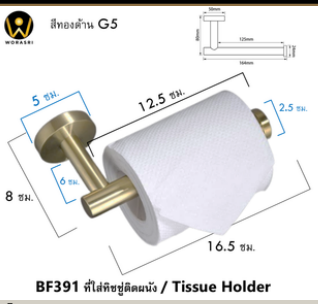

ที่ใส่ทิชชู่ม้วนเล็กม้วนใหญ่

ผลิตจากสแตนเลสเกรด **SUS-304** และทองเหลืองแท้

สอบถาม - สั่งซื้อ

Line
@WoraSri

Mon - Sat
9.00 - 17.00

Website
www.WoraSri.com

100%
SUS 304
Electroplate
สีทอง
ผิวด้าน

BF391 ที่ใส่ทิชชู่ม้วนเล็ก / Tissue Holder