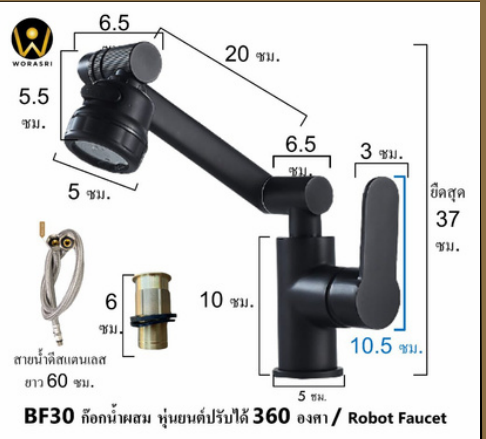

ปรับน้ำได้ 3 แบบ / หมุนได้ 360 องศา แบบก้านโยก ก๊อกสูง 37 ซม.

สีดำด้าน วีธี PVD

2,690 บาท/ชุด