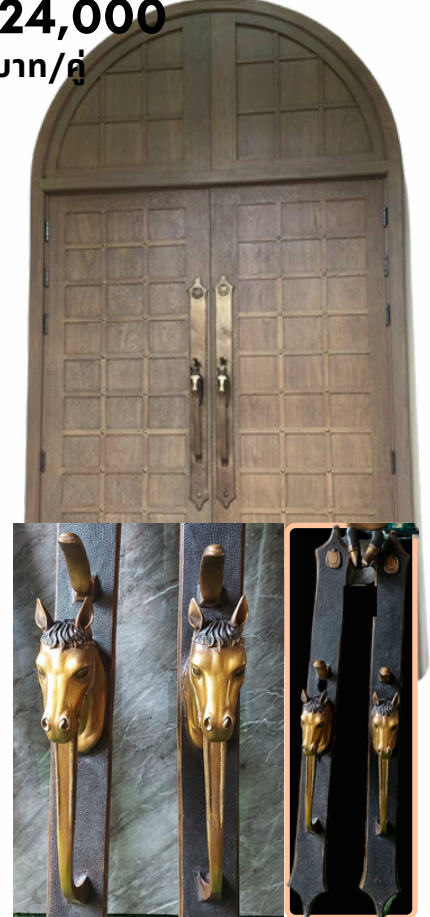

2,900
บาท/คู่

BD02 มือจับประตู นกยูง
ทองเหลือง Peacock Door Handle

24,000
บาท/คู่

BD06 มือจับประตู หัวช้าง
เต็มบาน ทองเหลือง
Elephant Door Handle

24,000
บาท/คู่

BD07 มือจับประตู หัวม้า
เต็มบาน ทองเหลือง
Horse Door Handle