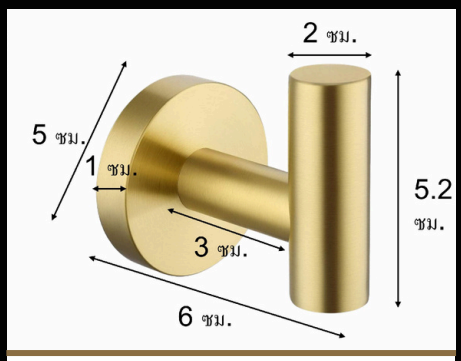

SS04 รูปตัว I
กว้าง 5 ซม.
สูง 5.2 ซม.
ลึก 6 ซม.
แบบเจาะติดผนัง
สีทองด้าน G6
วิธี Electroplating

219
บาท/ชิ้น

100% SUS 201 Electroplate
สีทอง
ผิวด้าน