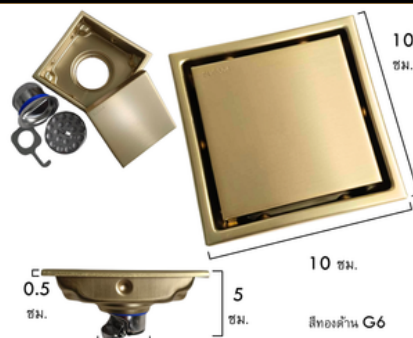

ฐานท่อระบายน้ำ 4 ซม.
BF38 ตะแกรงระบายน้ำทิ้ง สีทองด้าน / SHEILA Floor Drain

BF38 ตะแกรงระบายน้ำทิ้ง

ดักกลิ่น ดักแมลง
กว้าง x ยาว 10 ซม. รูท่อน 4 ซม.
สีทองด้าน G6 วิธี EDP

1,050
บาท/ชุด