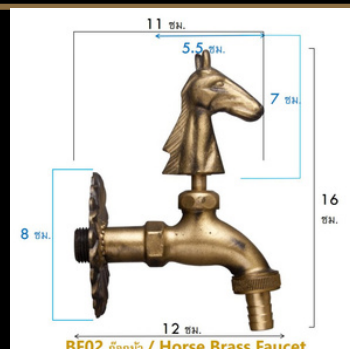

สีทองด้าน
G2

BF01 ก๊อกนก / Bird Brass Faucet

เสริมดวงโชคลาภ
กว้าง 12 สูง 14.5 ซม. ติดผนัง **1,250** บาท/ชุด

สีทองด้าน
G2

BF02 ก๊อกม้า / Horse Brass Faucet

เสริมดวงความสำเร็จ
กว้าง 12 สูง 16 ซม. ติดผนัง **1,100** บาท/ชุด