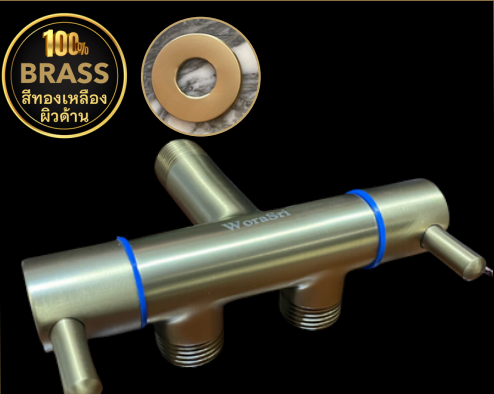

BF377 สต็อปวาล์วไทรตัน

น้ำเข้า 1 ทาง น้ำออก 2 ทาง
เปิด-ปิดน้ำแยกกัน เกลียว 4 หุน
● สีทองด้าน G2 วีธี EDP **799**
บาท/ชุด

Gold Plating

1. วีธี EDP (Electroplating) ชุบผิวด้วยประจุไฟฟ้า
2. วีธี PVD (PVD Coating) ชุบผิวด้วยการเคลือบสุญญากาศ

- 👍 ผิวแข็งแรงขึ้น
- 👍 ลดรอยขีดข่วน
- 👍 จับแล้วไม่เป็นรอยนิ้วมือ

Ceramic Valve

ควบคุมการเปิดปิดน้ำด้วยระบบเซรามิควาล์ว

- 👍 หมดปัญหาน้ำรั่วซึม
- 👍 มั่นใจใช้งานได้ยาวนาน