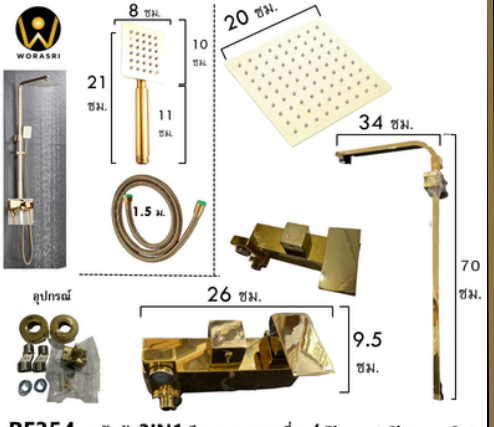

BF354 ชุดฝักบัว 3IN1 สีทองเงา ทรงเหลี่ยม / Elegant Shower Set

เรนชาวเวอร์ หน้ากว้าง 20 ซม.

ก้านสูง 70 ซม. กว้าง 34 ซม.

สีทองเงา G1 วีธี EDP

6,490

บาท/ชุด

น้ำร้อน-น้ำเย็น