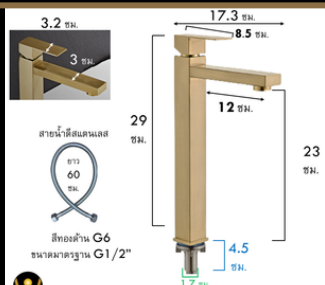

BF18 ก๊อกน้ำเซ็นควาโตส / KRATOS Basin Faucet