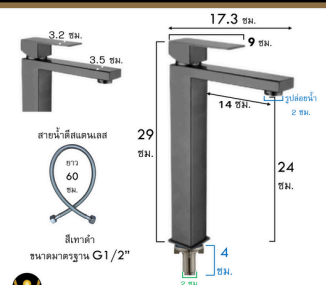

BF181 ก๊อกน้ำเซ็นควาโตส สีเทาดำ / KRATOS Basin Faucet