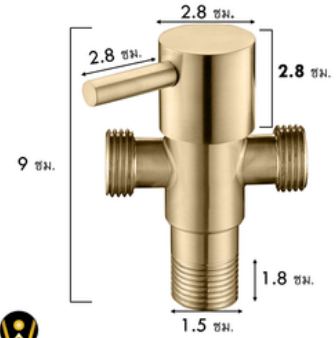

สีทองด้าน ขนาดมาตรฐาน 4 หุน
BF376 สต็อปวาล์ว 2 ทาง / Stop Valve 2 Ways

BF376 สต็อปวาล์วลาริสซ่า

น้ำเข้า 1 ทาง น้ำออก 2 ทาง
เกลียวมาตรฐาน 1/2" (4 หุน)
สีทองด้าน G5 วิธี PVD

549
บาท/ชุด