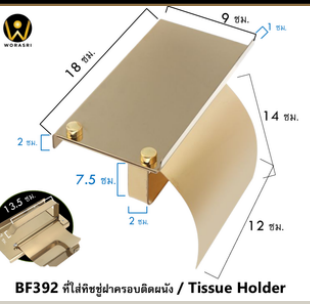

BF392 ที่ใส่ทิชชู่ม้วนเล็ก

สีทองด้าน
G3
วิธี EDP

BF392 ที่ใส่ทิชชู่ม้วนเล็ก
มีฝาครอบ + ชั้นวางมือถือ **590**
ยาว 18 ซม. ติดผนัง **บาท/ชิ้น**

100%
SUS 304
Electroplate
สีทอง
ผิวด้าน