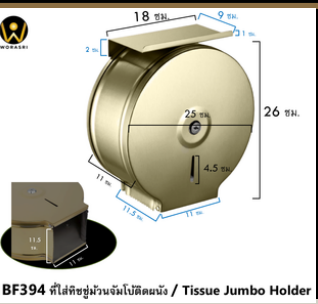

BF394 ที่ใส่ทิชชู่ม้วนใหญ่เอาจ

สีทองด้าน
G6
วิธี EDP

BF394 ที่ใส่ทิชชู่ม้วนใหญ่เอาจ
มีชั้นวางมือถือ **1,490**
กว้าง 25 สูง 26 ซม. ติดผนัง **บาท/ชิ้น**

100%
SUS 201
Electroplate
สีดำน
ผิวด้าน