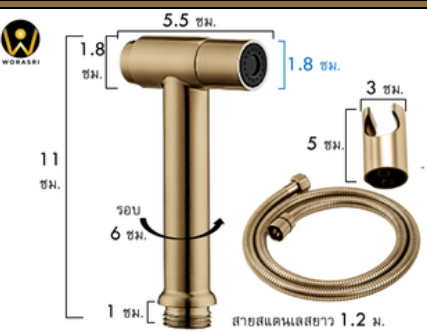

BF343 ชุดสายฉีดชำระ ปุ่มกด สแตนเลส304 / Bidet Set

BF343 ชุดสายฉีดชำระ เฮรา

หน้ากว้าง 1.8 ซม.
ด้ามสูง 11 ซม. แบบปุ่มกด

1,290
บาท/ชุด

สีทองด้าน G5 วีธี PVD