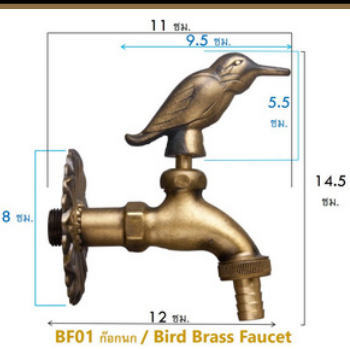

สีทองด้าน
G2

BF01 ก๊อกนก / Bird Brass Faucet

เสริมดวงโชคลาภ
กว้าง 12 สูง 14.5 ซม. ติดผนัง **1,250** บาท/ชุด

สีทองด้าน
G2

BF02 ก๊อกม้า / Horse Brass Faucet

เสริมดวงความสำเร็จ
กว้าง 12 สูง 16 ซม. ติดผนัง **1,100** บาท/ชุด