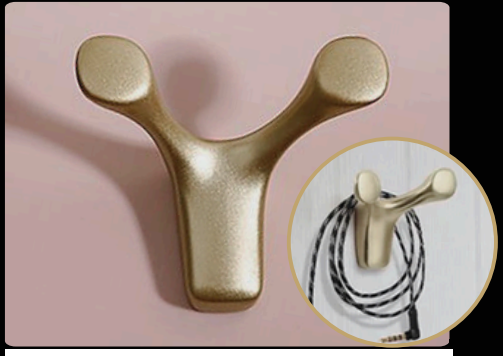

วิธี Electroplating

SS10 รูปทรงกลม **329**
บาท/ชิ้น

กว้าง 3.6 ซม.
สูง 3.6 ซม.
ลึก 2.6 ซม.

แบบเจาะติดผนัง
สีทองดำ G5

วิธี Electroplating

SS33 รูปตัว Y **229**
บาท/ชิ้น

กว้าง 7.7 ซม.
สูง 7.3 ซม.
ลึก 4.3 ซม.

แบบเจาะติดผนัง
สีทองดำ G5