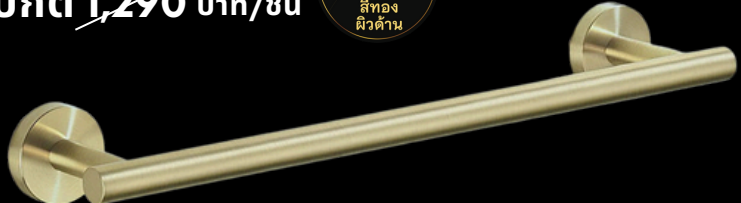

ราวแขวนผ้า ยาว 70 ซม.

SS05

ปกติ 1,290 บาท/ชิ้น

100%
SUS 304
Electroplate
สีทอง
ผิวด้าน