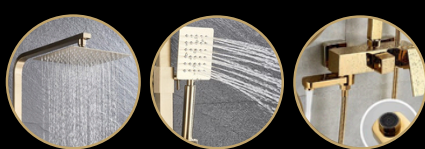

BF355 ชุดเรนชาวเวอร์ + ฝักบัว
ฟังผนัง 2 IN 1 ธีรส

เรนชาวเวอร์ หน้ากว้าง 20 ซม.

สีทองดำ G5 วีรี EDP

9,900

บาท/ชุด

น้ำร้อน-น้ำเย็น

BF354 ชุดเรนชาวเวอร์ + ฝักบัว
+ ก๊อกน้ำ 3 IN 1 เอรีเอกเน่

เรนชาวเวอร์ หน้ากว้าง 20 ซม.

ก้านสูง 70 ซม. กว้าง 34 ซม.

สีทองเงา G1 วีรี EDP

6,490

บาท/ชุด

น้ำร้อน-น้ำเย็น