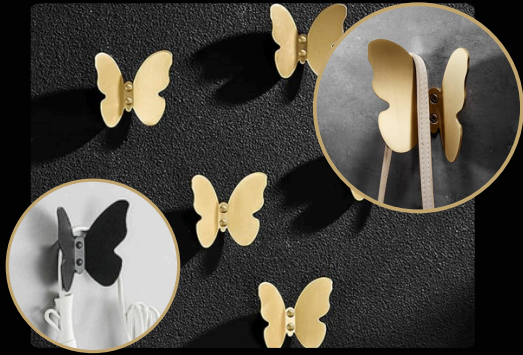

690
บาท/ชิ้น

ตะขอสุคราวแขวนผ้าติดผนัง

ไม่ว่าจะแขวน ห้อย โชว์ รับรองใครเห็นต้องทัก

สอบถาม - สั่งซื้อ

LINE @WoraSri

Mon - Sat 9.00 - 17.00

Website www.WoraSri.com

UNIQUE *Creative* WALL HOOK