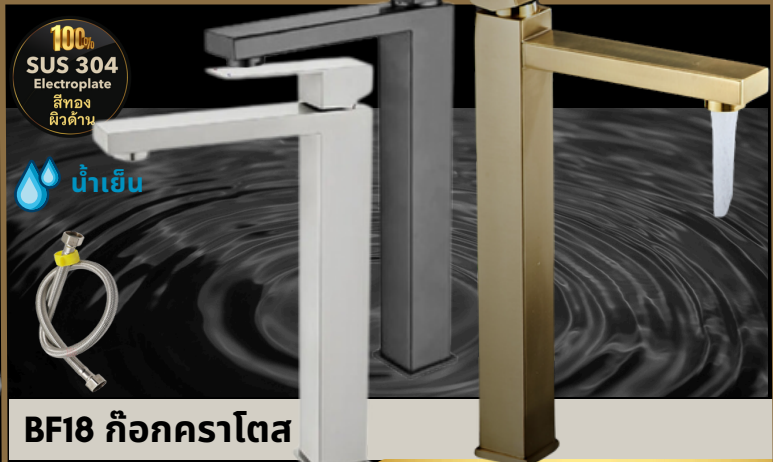

BF18 ก๊อกคราโตส
 ด้ามโยก สูง 29 ซม.
 สีทองด้าน G2 วีธี EDP

BF18 สีทอง	1,590 บาท/ชุด
BF181 สีเทาดำ	1,590 บาท/ชุด
BF182 สีเงิน	1,490 บาท/ชุด

BF201 ก๊อกเอโอลัส
 หมุนขึ้นลงได้แขนยาว ติดผนัง ก้านหมุน ยาว 28 ซม.
 สีทองด้าน G2 วีธี EDP