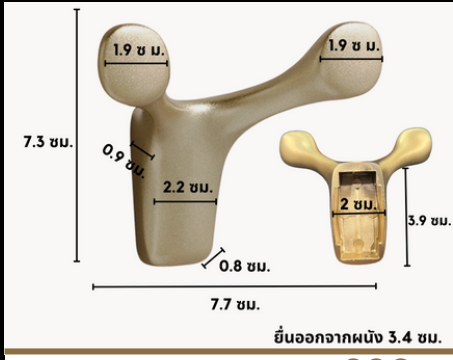

ยื่นออกจากผนัง 3.4 ซม.

SS33 รูปตัว Y **229**
กว้าง 7.7 ซม.
สูง 7.3 ซม.
ลึก 4.3 ซม.
แบบเจาะติดผนัง
สีทองดำน G5
วิธี Electroplating