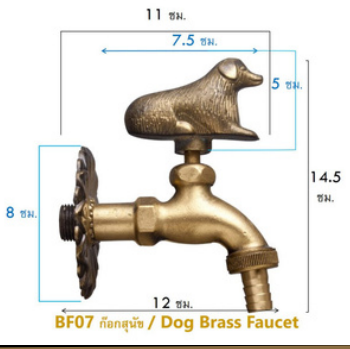

สีทองด้าน
G2

BF05 ก๊อกแมว / Cat Brass Faucet

เสริมพลังค้าขายรุ่งเรือง
กว้าง 12 สูง 17 ซม. ติดผนัง **1,250** บาท/ชุด

สีทองด้าน
G2

BF06 ก๊อกปลาพญานาค / Fish Brass Faucet

เสริมดวงมั่งคั่ง ค้าขายดี
กว้าง 12 สูง 16 ซม. ติดผนัง **1,000** บาท/ชุด

สีทองด้าน
G2

BF07 ก๊อกสุนัข / Dog Brass Faucet

น้ำไหลนุ่ม ต่อสายยางได้
กว้าง 12 สูง 14.5 ซม. ติดผนัง **1,150** บาท/ชุด

สีทองด้าน
G2

BF08 ก๊อกเป็ด / Duck Brass Faucet

น้ำไหลนุ่ม ต่อสายยางได้
กว้าง 12 สูง 14.5 ซม. ติดผนัง **1,250** บาท/ชุด