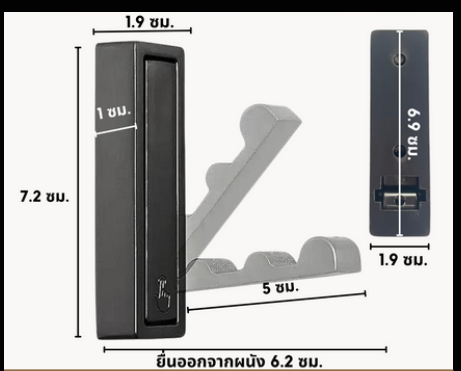

690
บาท/ชิ้น

100% SUS 304 Electroplate
สีดำ
ผิวด้าน

SS08 โค้งพับซ้อนได้
กว้าง 1.2 ซม.
สูง 7.4 ซม.
ลึก 5 ซม.
แบบเจาะติดผนัง
สีทองด้าน G5
วิธี Electroplating

329
บาท/ชิ้น

ZINC ALLOY Electroplate
สีทอง
ผิวด้าน