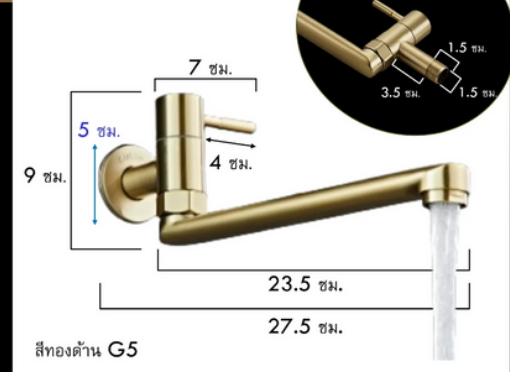

น้ำเย็น

BF26 ก๊อกล้างพื้นคอปออส / KOIOS Tap

ก๊อกล้างพื้นห้องน้ำ ปากกรองน้ำนุ่ม
แบบด้ามปิด ก๊อกสูง 7.5 ซม.

สีทองด้าน G5 5รี EDP

390
บาท/ชุด

100%
SUS 304
Electroplate
สีทอง
ผิวด้าน

น้ำเย็น

สีทองด้าน G5
BF201 ก๊อกเตียน้ำเย็น หมุนขึ้นลง แขนยาว ติดผนัง
AEOLUS Swivel Spout Bib Tap Long Arm

หมุนขึ้นลงได้แขนยาว ติดผนัง
ก้านหมุน ยาว 28 ซม.

สีทองด้าน G2 5รี EDP

1,390
บาท/ชุด

100%
SUS 304
Electroplate
สีทอง
ผิวด้าน

น้ำเย็น

สีทองด้าน G5
BF202 ก๊อกเตียน้ำเย็น หมุนซ้ายขวา แขนยาว ติดผนัง
PALLAS Swivel Spout Bib Tap Long Arm