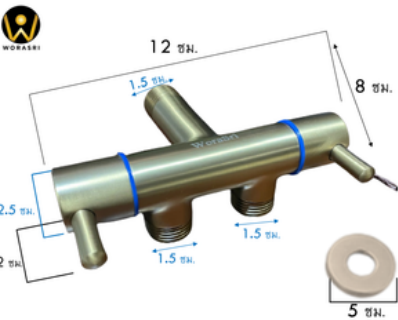

BF377 สต็อปวาล์ว 2 ทาง / 2 Ways Angle Valve

BF377 สต็อปวาล์วไทรตัน

น้ำเข้า 1 ทาง น้ำออก 2 ทาง
เปิด-ปิดน้ำแยกกัน เกลียว 4 หุน
สีทองด้าน G2 วิธี EDP

799
บาท/ชุด

Gold Plating

1. วิธี EDP (Electroplating) ชุบผิวด้วยประจุไฟฟ้า
2. วิธี PVD (PVD Coating) ชุบผิวด้วยการเคลือบสุญญากาศ

- 👍 พื้นผิวแข็งแรงขึ้น
- 👍 ลดรอยขีดข่วน
- 👍 จับแล้วไม่เป็นรอยนิ้วมือ

Ceramic Valve

1. ควบคุมการเปิดปิดน้ำด้วยระบบเซรามิควาล์ว
2. 👍 หหมดปัญหาน้ำรั่วซึม
   - 👍 มั่นใจใช้งานได้ยาวนาน