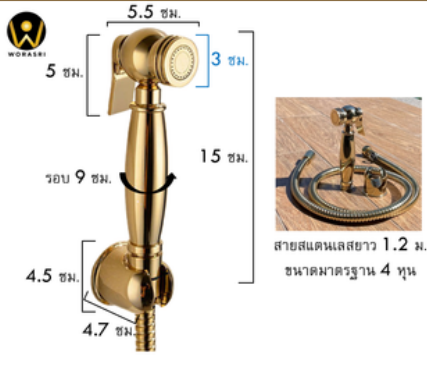

BF352 ชุดฝักบัวมือถือ อาเกเลีย

หน้ากว้าง 3.5 ซม.
ด้ามสูง 22 ซม.

1,390
บาท/ชุด

สีทองเงา G1 วีธี EDP

BF353 ฝักบัวมือถือ สีเหลี่ยมทรงดูร์ / Square Handheld Shower Set

BF353 ชุดฝักบัวมือถือ แอลล่า

หน้ากว้าง 8 ซม.
ด้ามสูง 22.5 ซม.

1,090
บาท/ชุด

สีทองด้าน G6 วีธี EDP

BF358 ฝักบัวมือถือ กลมสลิม / Round Slim Handheld Shower Set

BF358 ชุดฝักบัวมือถือ ยูเรนัส

หน้ากว้าง 2.5 ซม.
ด้ามสูง 21.2 ซม.

1,390
บาท/ชุด

สีทองด้าน G5 วีธี EDP

BF360 ขอบแขวนฝักบัวสายอ่อน/Shower Holder Hook

BF360 ขอบแขวนฝักบัวสายอ่อน

ปรับได้ 40 องศา
หน้ากว้าง 5 ซม.

490
บาท/ชิ้น

สีทองด้าน G5 วีธี EDP

BF34 ชุดสายฉีดชำระทองเหลือง / Bidet Set

BF34 ชุดสายฉีดชำระ อโฟรโตร์

หน้ากว้าง 5.5 ซม.
ด้ามสูง 15 ซม.

1,290
บาท/ชุด