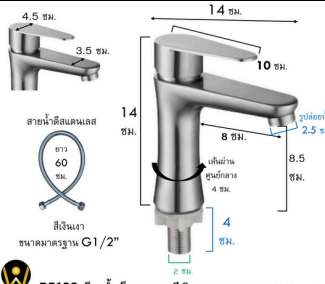

BF132 ก๊อกน้ำเซ็นเรเนออส สีเงินเงา/ NERESU Basin Faucet