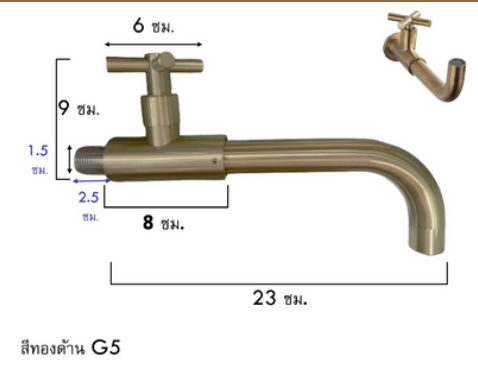

สีทองด้าน G5
BF201 ก๊อกเตียน้ำเย็น หมุนขึ้นลง แขนยาว ติดผนัง
AEOLUS Swivel Spout Bib Tap Long Arm

หมุนขึ้นลงได้แขนยาว ติดผนัง
ก้านหมุน ยาว 28 ซม.

สีทองด้าน G2 5รี EDP

1,390
บาท/ชุด

100%
SUS 304
Electroplate
สีทอง
ผิวด้าน

น้ำเย็น