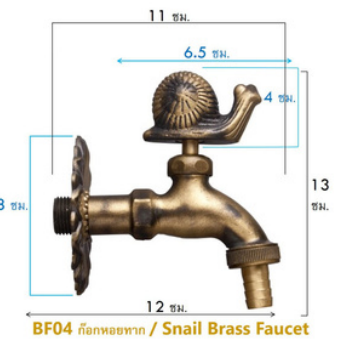

สีทองด้าน
G2

BF03 ก๊อกปลาโลมา / Dolphin Brass Faucet

น้ำไหลนุ่ม ต่อสายยางได้
กว้าง 12 สูง 13 ซม. ติดผนัง **1,100** บาท/ชุด

สีทองด้าน
G2

BF04 ก๊อกหอยทาก / Snail Brass Faucet

น้ำไหลนุ่ม ต่อสายยางได้
กว้าง 12 สูง 13 ซม. ติดผนัง **1,250** บาท/ชุด