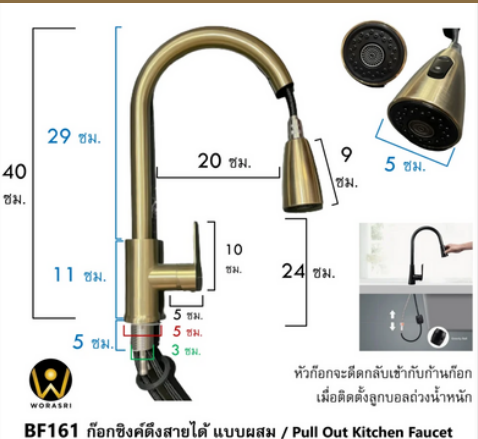

หมุนพับยืดหดได้แขนยาว ตัดผนัง
ก้านปิด ยาว 54 ซม.
● สีทองด้าน G2 วีรี EDP **3,490** บาท/ชุด

BF263 ก๊อกน้ำคอสปริง 2 หัว ร้อน-เย็น / Spring Faucet

ก๊อก 2 หัว / หัวก๊อกสปริงโยกได้ยาว / หมุน
ได้ 360 องศา / สูง 54 ซม.
● สีทองเงา G1 วีรี EDP **2,790** บาท/ชุด

www.WoraSri.com

BF161 ก๊อกซิงค์ดึงสายได้ แบบผสม / Pull Out Kitchen Faucet

หัวก๊อกดึงสายได้ยาว / ปุ่มกดน้ำ 2 โหมด / หมุนได้ 360 องศา / ก้านโยก / สูง 40 ซม.
สีทองเงา G1 5 EDP

1,490
บาท/ชุด

BF265 ก๊อกซิงค์น้ำเย็น ก๊อกหัวฉีดแบบมือถือดึงสายได้ CALLIOPE Pull Out Kitchen Faucet