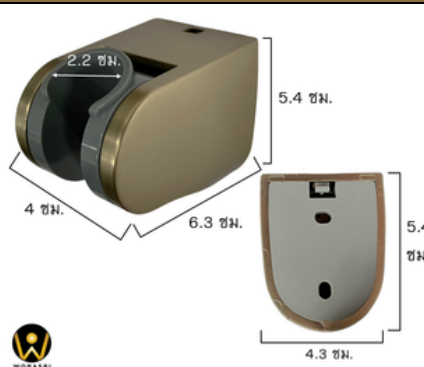

1,090
บาท/ชุด

สีทองด้าน G6 วีธี EDP

BF358 ฝักบัวมือถือ กลมสลิม / Round Slim Handheld Shower Set

BF358 ชุดฝักบัวมือถือ ยูเรนัส

หน้ากว้าง 2.5 ซม.
ด้ามสูง 21.2 ซม.

1,390
บาท/ชุด

สีทองด้าน G5 วีธี EDP

BF360 ขอบแขวนฝักบัวสายอ่อน/Shower Holder Hook