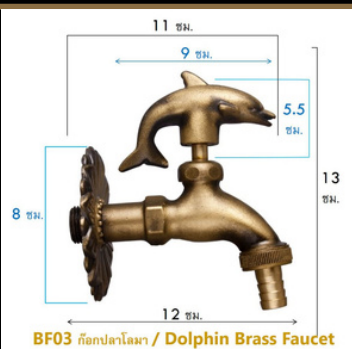

BF03 ก๊อกปลาโลมา / Dolphin Brass Faucet

น้ำไหลนุ่ม ต่อสายยางได้
กว้าง 12 สูง 13 ซม. ติดผนัง **1,100** บาท/ชุด

สีทองด้าน
G2