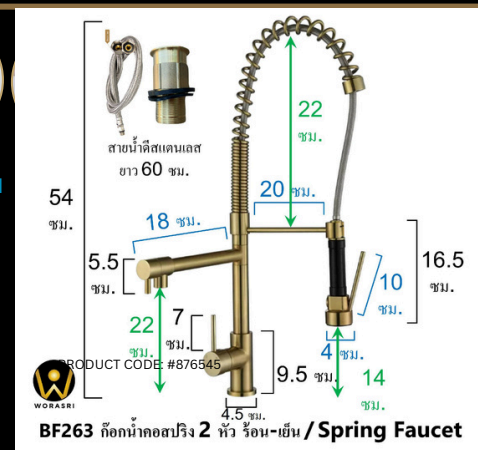

BF263 ก๊อกน้ำคอสปริง 2 หัว ร้อน-เย็น / Spring Faucet

ก๊อก 2 หัว / หัวก๊อกสปริงโยกได้ยาว / หมุน
ได้ 360 องศา / สูง 54 ซม.
● สีทองเงา G1 วีรี EDP **2,790** บาท/ชุด