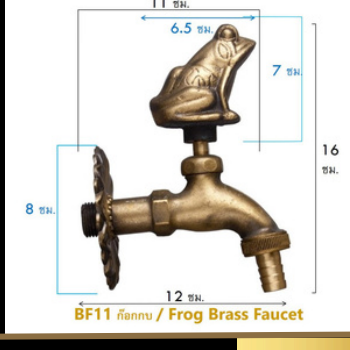

BF11 ก๊อกนึ่ง / Frog Brass Faucet

น้ำไหลนุ่ม ต่อสายยางได้
กว้าง 12 สูง 16 ซม. ติดผนัง **1,250** บาท/ชุด

สีทองด้าน
G2