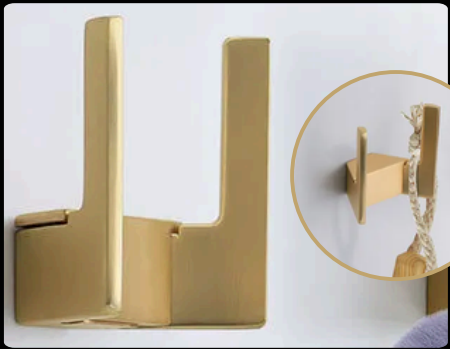

SS07 รูปตัว W
กว้าง 5 ซม.
สูง 5 ซม.
ลึก 3.3 ซม.
แบบเจาะติดผนัง
สีทองด้าน G6
วิธี Electroplating

229
บาท/ชิ้น