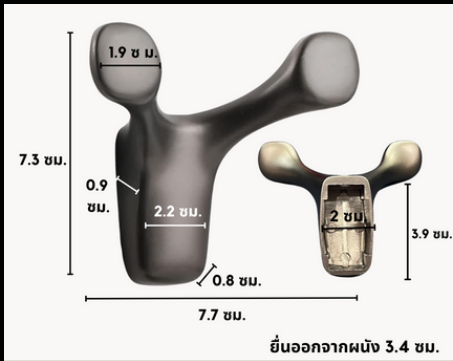

ยื่นออกจากผนัง 3.4 ซม.

SS331 รูปตัว Y **229**
กว้าง 7.7 ซม.
สูง 7.3 ซม.
ลึก 4.3 ซม.
แบบเจาะติดผนัง
สีเทาดำ Gun Gray
วิธี Electroplating